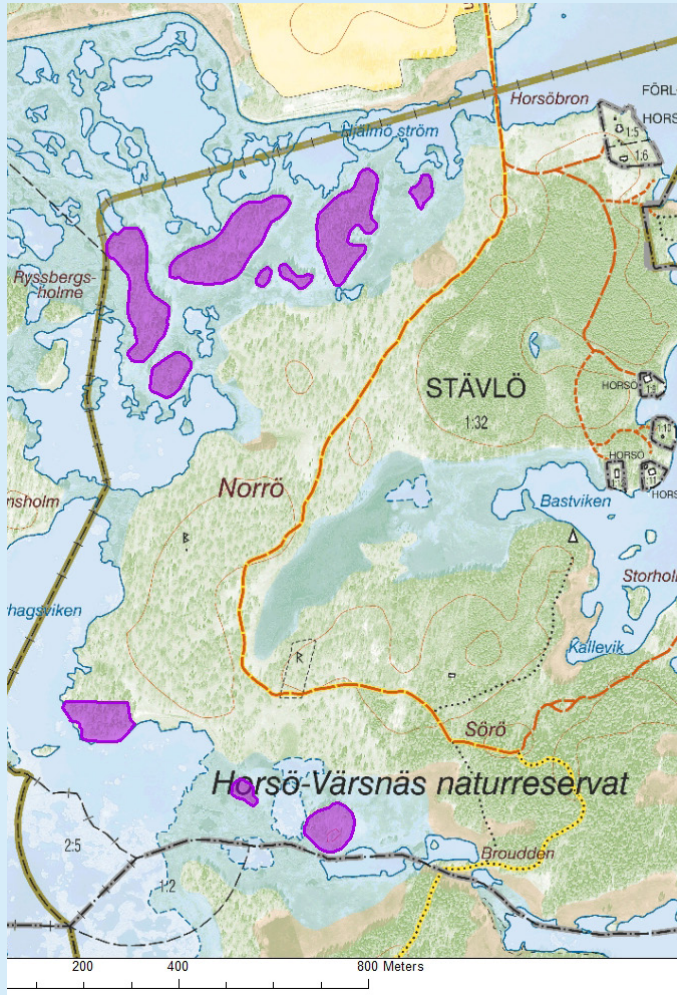

Life Coast Benefit

ÅTERSJKAPAR LJUSARE KUST OCH SKÄRGÅRD

Horsö-Värnsnäs är ett reservat med internationell klass avseende sina naturvärden knutna till gamla ekar.

I en insats att bevara och utveckla dem friställs nu vidkroniga ekar ute på öarna som omger betesmarkerna för att de inte ska skuggas ut av omgivande träd.

Det mesta av friställningen sker genom ringbarkning av just de tallar som skuggar ekarna, men även gran tas bort.

Vilka öar som berörs framgår av kartan.

Projektet delfinansieras av EU:s LIFE+ fond och Naturvårdsverket.