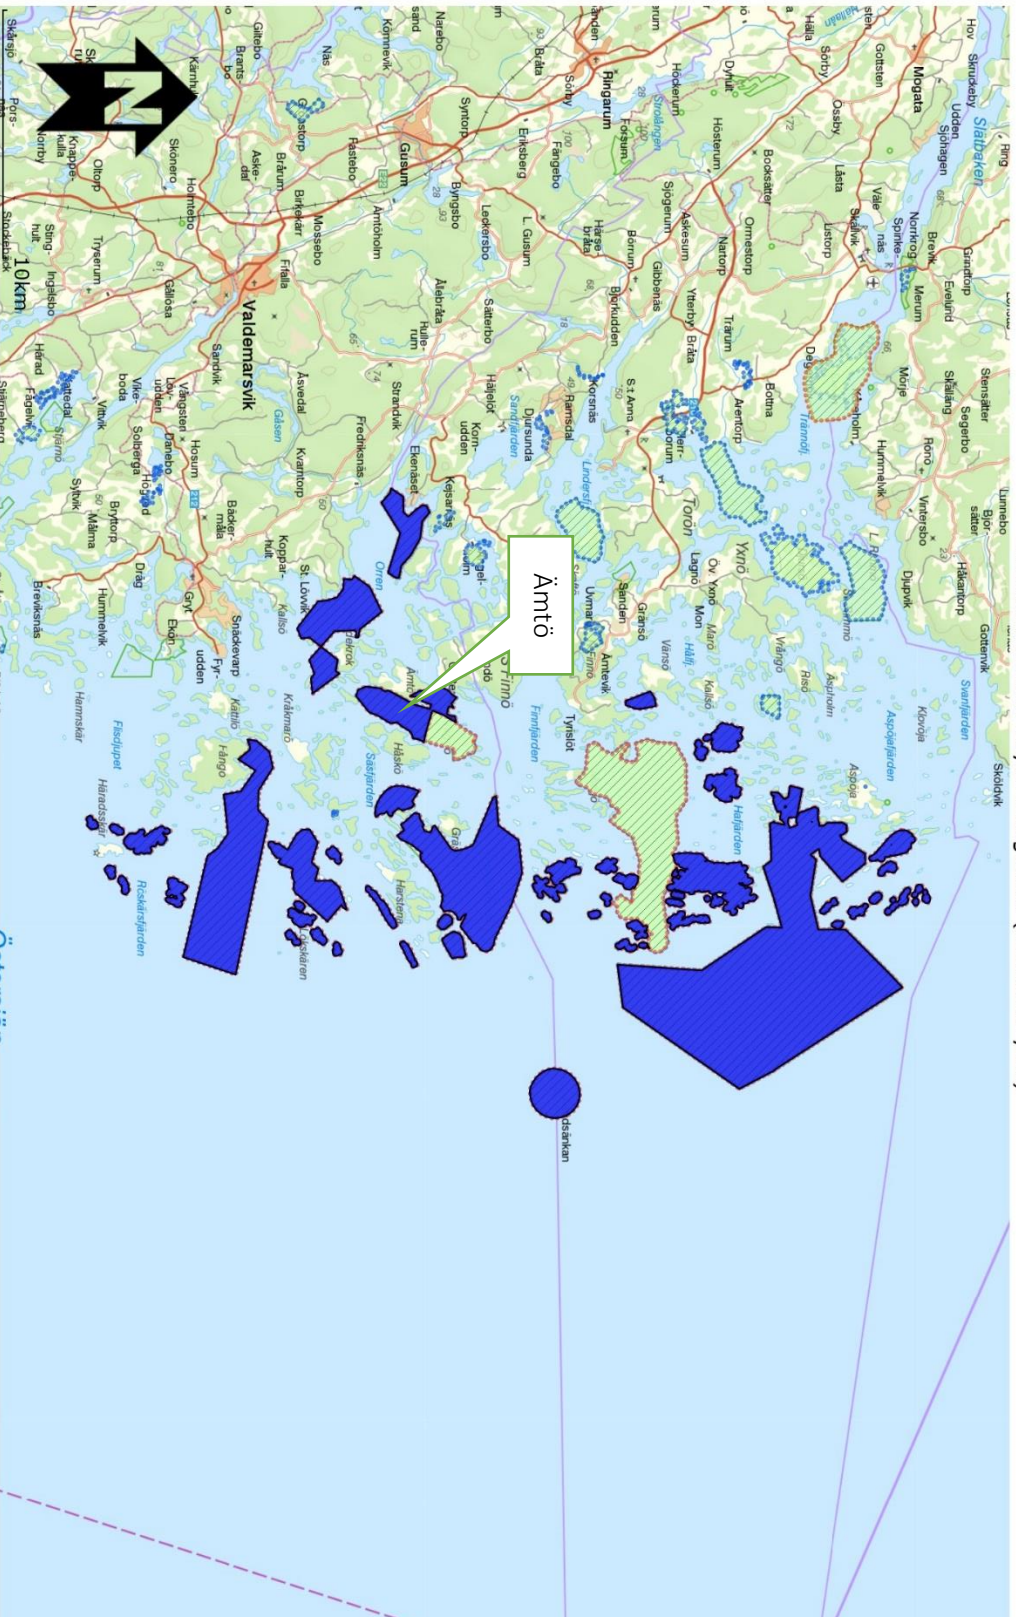

Översiktskarta Natura 2000 SE0230055

Sankt Anna och Gryts skärgårdar (Mörkblåa ytor)

E4 Anläggningar för friluftslivet Ämtö SE 0230055 Sankt Anna och Gryts skärgårdar, denna deletapp anlades våren 2015

A. Ledslinga Långholmsviken-Ringudden-Väggängen-Stugbyn (ca 2,5km)

Ledslingans anslutning mot stugbyn vid fotbollsplanen.

Spångat parti genom alkärr längs stranden mellan Långholmsviken och Ringudden.

Ledparti längs stranden mellan Långholmsviken och Ringudden.

Ledmarkering på stolpe i öppnare parti.

Ledens anslutningspunkt till Ringudden.

Spång vid Hamngärdet anläggs.

B. Eldplats vid Ringudden

Nyanlagd grillplats Ringudden