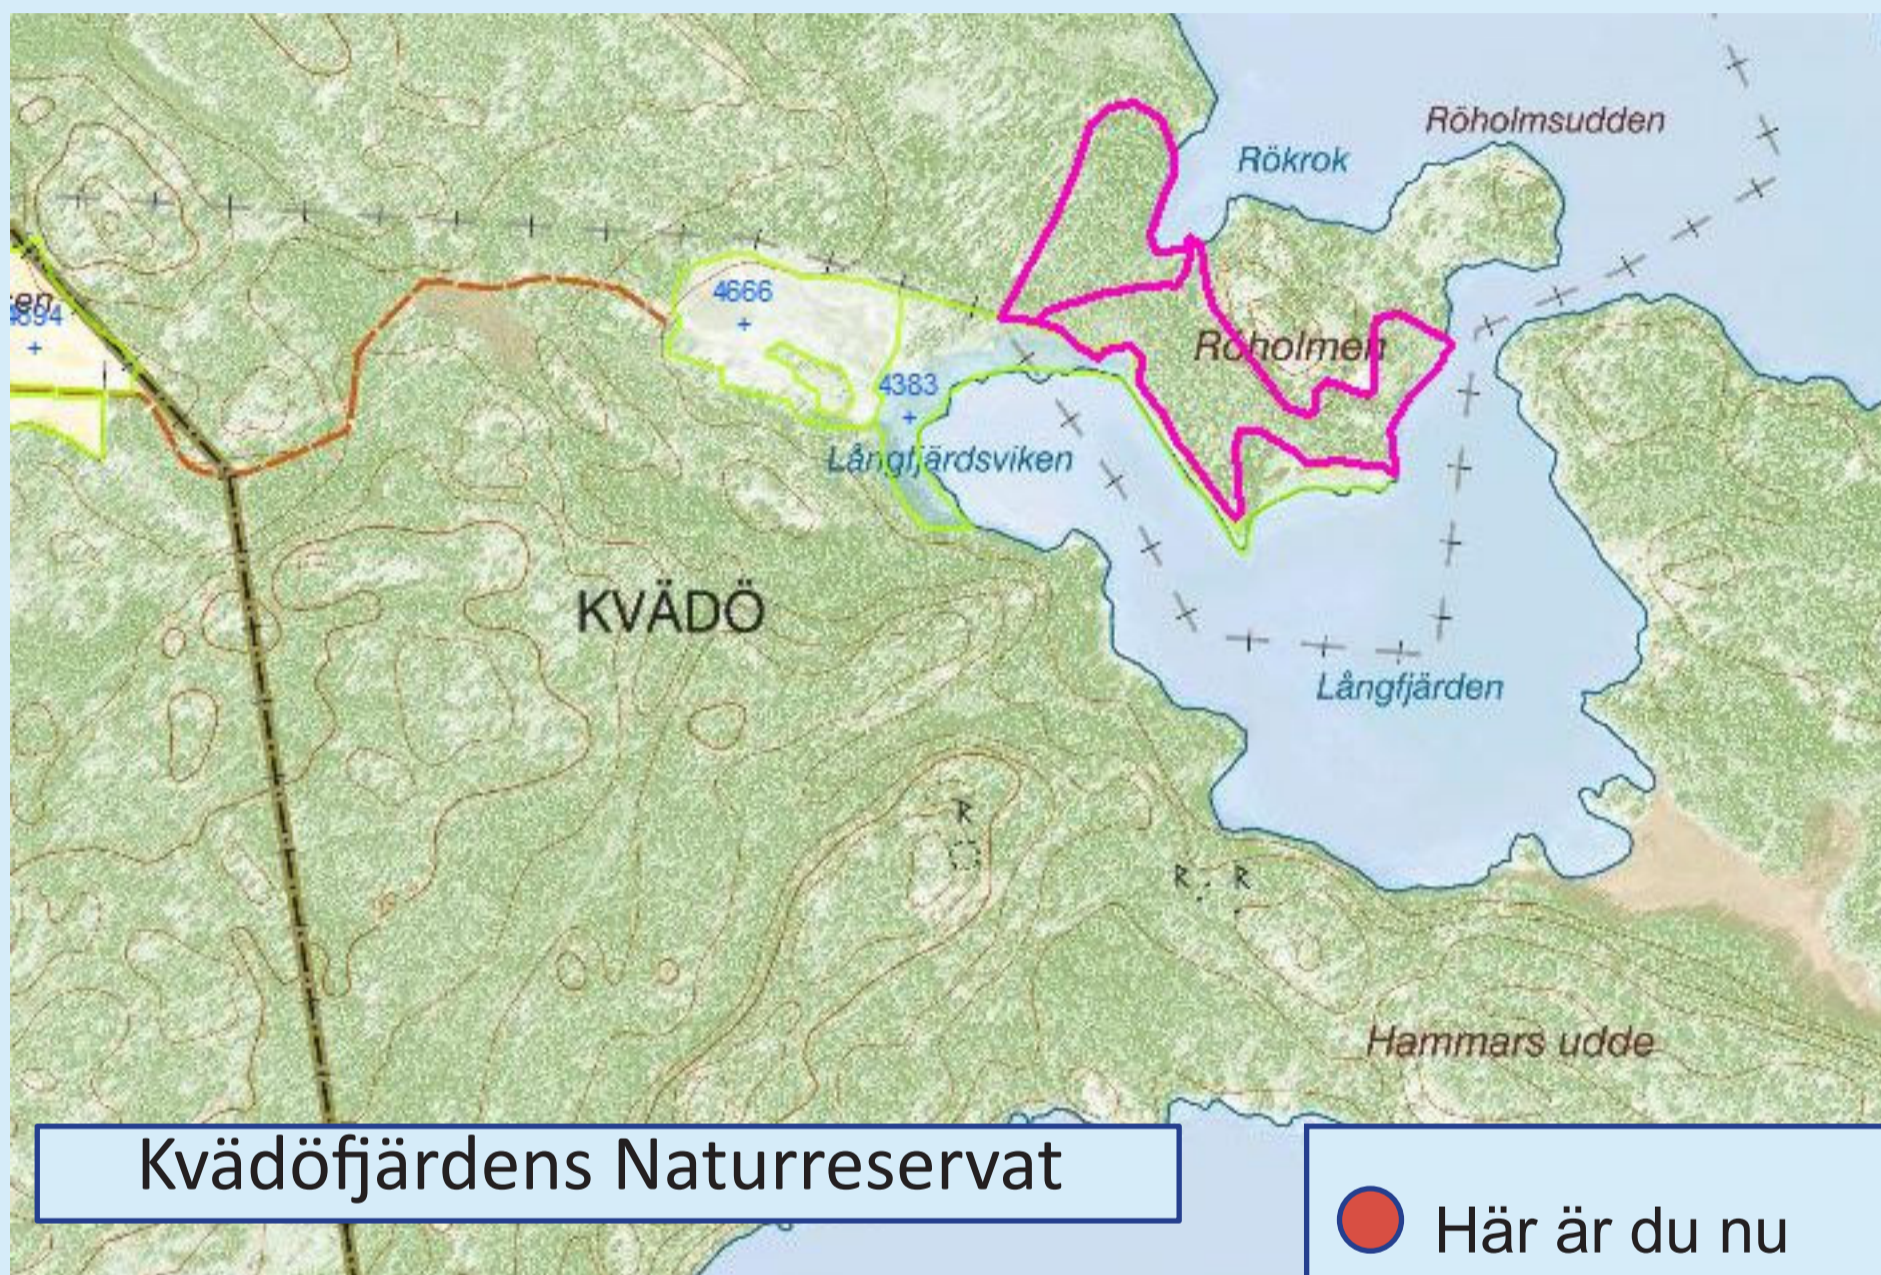

# Life Coast Benefit

ÅTERSKAPAR LJUSARE KUST OCH SKÄRGÅRD

## Arbete pågår!

Länsstyrelsen Östergötland restaurerar de på kartan rosa markerade områden inom projektet Life Coast Benefit. Maskiner har friställt värdefulla, vidkroniga träd och skapat luckor i skogsbetesmark. Målet är att skapa ett betydligt ljusare landskap som gynnar höga naturvärden knutna till betade öppna hagar och luckiga skogsbeten. Ris och virke körs ut för att möjliggöra bete på de nyrestaurerade markerna. Ut med vägarna kommer riset att mellanlagras i stora högar tills det torkat upp tillräckligt för flisning.